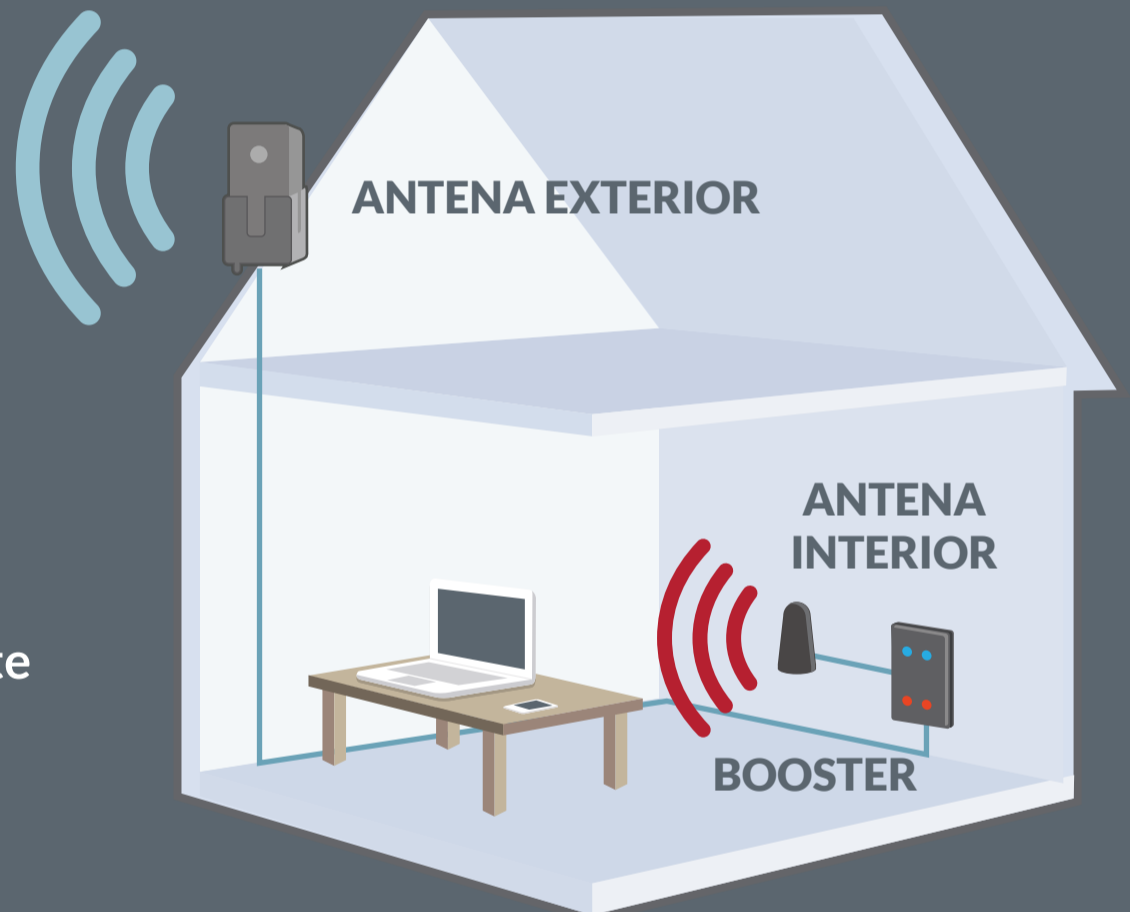

CELLULAR SIGNAL IMPROVEMENT

Solución que permite mejorar la recepción y transmisión de la señal celular en un área específica. Como resultado de este beneficio se obtiene un aumento en la calidad de la voz y en la velocidad de transferencia de datos inalámbricos (GPRS - EDGE - 3G - 4G).

¿EN QUE CONSISTE NUESTRA SOLUCIÓN?

CONCEPTO DE LA SOLUCIÓN

EN EDIFICIOS O CASAS

- ✓ Se verifica la señal exterior existente
- ✓ Se establecen las áreas interiores a cubrir
- ✓ Se contempla el tipo de servicio (voz, 3G, 4G, LTE)

NUESTRO EQUIPAMIENTO

EN AUTOMÓVILES

- ✓ Mejora la recepción en carreteras
- ✓ Aumenta el rango de recepción desde la radio base
- ✓ Mejor la transmisión de datos